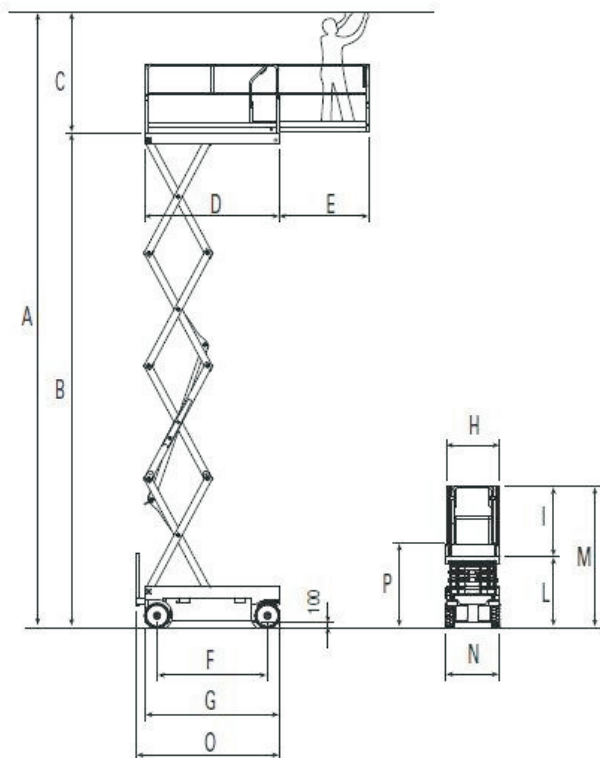

## Airo X10EN - 310-39

Maximale Arbeitshöhe	10,20 m
Maximale Plattformhöhe	8,200 m
Ausschub	1,50 m
Tragkraft	400 kg

Länge	2,40 m
Breite	0,89 m
Höhe	2,42 (1,92) m
Gewicht	2.750 kg

Plattform	0,89 x 2,25 (4,05) m
Steigfähigkeit	20 %
Längsneigung	max. 3°
Querneigung	max. 2°

Antrieb	Batterie
---------	----------

A	10200
B	8200
C	2000
D	2250
E	1500
F	1840
G	2250
H	890
I	1150
L	1270
M	2420
N	890
O	2400
P	1480/1920*