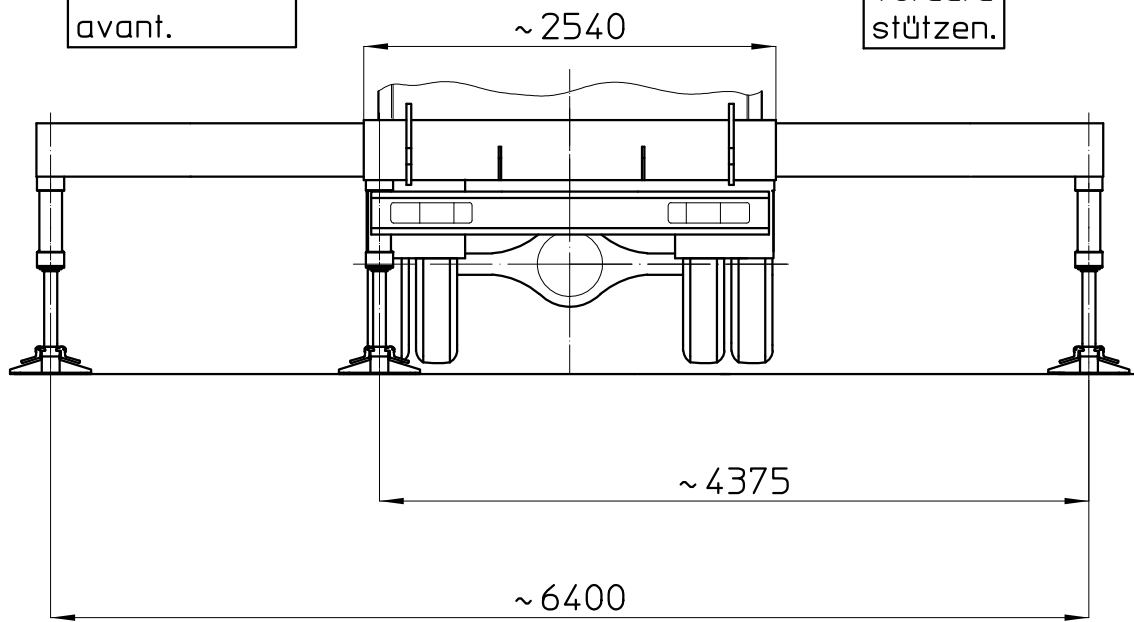

STABILIZZAZIONE AUTOCARRI
LARGHEZZA MASSIMA 2540mm.
STABILISATION VEHICULES
LARGEUR MAXI 2540mm.
TRUCK STABILISATION
AND MAX WIDTH 2540mm.
ABSTUTZUNG FUR FAHRZEUG
UND MAX. BREITE 2540mm.

Stabilizzatori
anteriori.

Stabilisateurs
avant.

Front
stabilizers.

Vordere
stützen.